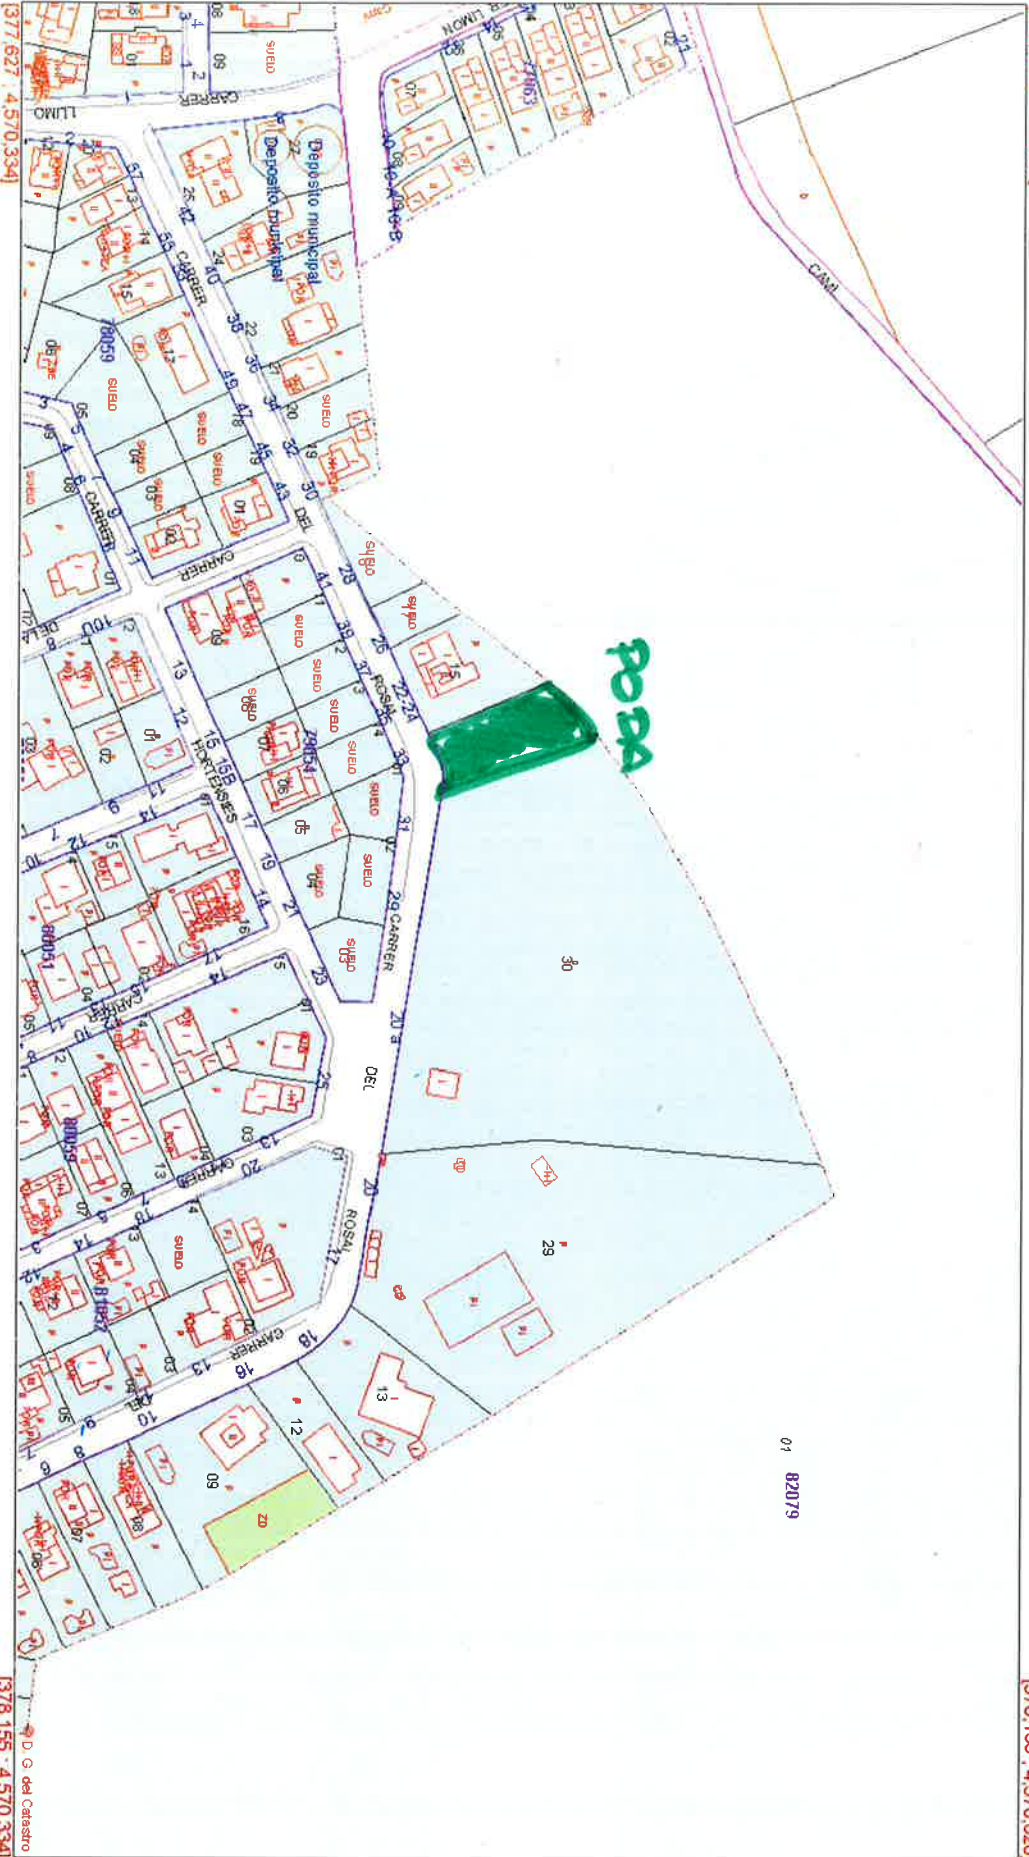

GOBIERNO DE ESPAÑA

MINISTERIO DE HACIENDA

SECRETARÍA DE ESTADO DE HACIENDA

DIRECCIÓN GENERAL DEL Catastro

Sede Electrónica del Catastro

[377.627 : 4.570.620]

CARTOGRAFIA CATASTRAL

50m 0 100m

[378.155 : 4.570.620]

Provincia de TARRAGONA

Municipio de LLORENÇ DEL PENEDES

Coordenadas U.T.M. Huso: 31 ETRS89

ESCALA 1:2.200

01 82079

[378.155 : 4.570.620]

del Catastro

Coordenadas del centro X = 377.891 Y = 4.570.477

Este documento no es una certificación catastral

© Dirección General del Catastro 07/05/20